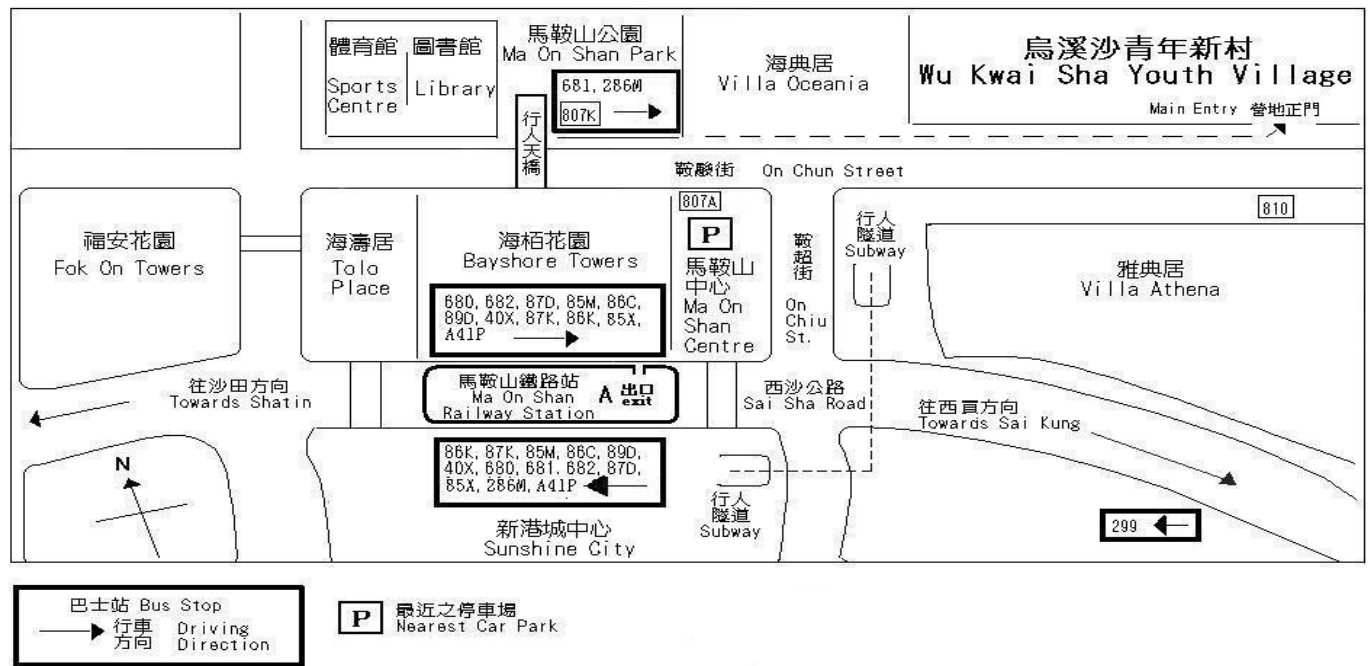

交通路線圖 Public Transportation Guide

通訊地址 : 新界沙田馬鞍山鞍駿街二號
 香港中華基督教青年會烏溪沙青年新村
 Address : CHINESE YMCA OF HONG KONG
 WU KWAI SHA YOUTH VILLAGE
 2 ON CHUN ST.,
 MA ON SHAN N.T. HONG KONG
 電話 Tel : 26429420

地區	路線 Route No.	由 From	下車站 Alight
香港 HK Island	680	金鐘(東)巴士總站 Admiralty (East) Bus Terminus	海栢花園 (Bayshore Towers)
	681	中環 香港鐵路站 經 銅鑼灣 Central (Hong Kong Railway Station)	馬鞍山公園 (Ma On Shan Park)
	682	柴灣東巴士總站 (常安街) Chai Wan East (Sheung On Street)	海栢花園 (Bayshore Towers)
九龍 Kowloon	85X	紅磡碼頭 Hung Hom Ferry Pier	馬鞍山公園 (Ma On Shan Park)
	87D	紅磡鐵路站 Hung Hom Railway Station	海栢花園 (Bayshore Towers)
	286M	鑽石山鐵路站 Diamond Hill Railway Station	馬鞍山公園 (Ma On Shan Park)
	85M	黃大仙鐵路站 Wong Tai Sin Railway Station	海栢花園 (Bayshore Towers)
	86C	長沙灣甘泉街 Cheung Sha Wan, Kam Tsuen Street	海栢花園 (Bayshore Towers)
	89D	藍田鐵路站 Lam Tin Railway Station	海栢花園 (Bayshore Towers)
新界 New Territories	40X	葵涌邨總站 Kwai Chung Estate Bus Terminus	海栢花園 (Bayshore Towers)
	87K	大學鐵路站 University Railway Station	海栢花園 (Bayshore Towers)
	86K	沙田鐵路站 Shatin Railway Station	海栢花園 (Bayshore Towers)
	299	西貢巴士總站 Sai Kung Bus Terminus	富寶花園 (Saddle Ridge Garden)
小巴 Minibus	807k	大學鐵路站 University Railway Station	馬鞍山公園 (Ma On Shan Park)
	807A	大學鐵路站 University Railway Station	馬鞍山中心 (Ma On Shan Centre)
	810	沙田偉華中心 Sha Tin Wai Wah Centre	烏溪沙青年新村 (WKS Youth Village)
機場巴士 Airport Bus	A41P	機場(地面客輸中心)巴士總站 Airport (GTC) Bus Terminus	海栢花園 (Bayshore Towers)